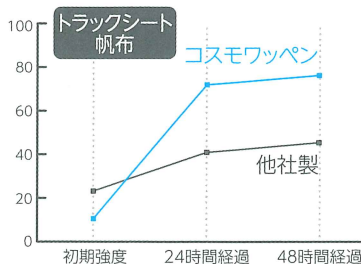

2. 高強度

ポリエステル基布を使用している為、強度に優れています。

3. 取扱い易さ

取扱い易くするため、特殊スリッター加工により、製品巾より剥離紙を両端とも各5ミリ長くしてあります。また剥離紙に野線が印刷されていますので、サイズカットに便利です。

4. 豊富なカラーバリエーション

帆布の基本色と同色を揃えています。