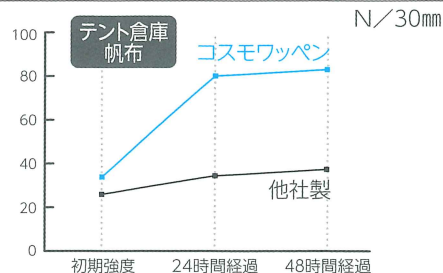

2. 高強度

ポリエステル基布を使用している為、強度に優れています。

3. 取扱い易さ

取扱い易くするため、特殊スリッター加工により、製品巾より剥離紙を両端とも各5ミリ長くしてあります。また剥離紙に野線が印刷されていますので、サイズカットに便利です。

4. 豊富なカラーバリエーション

帆布の基本色と同色を揃えています。